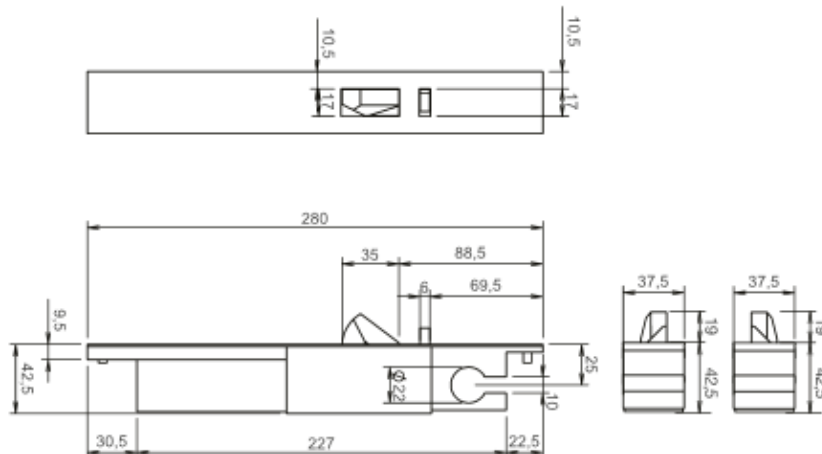

3020LH/RH-A