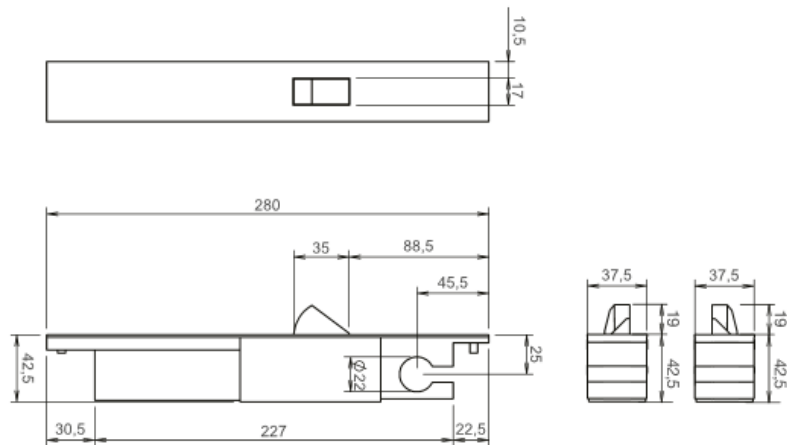

2020LH/RH-C