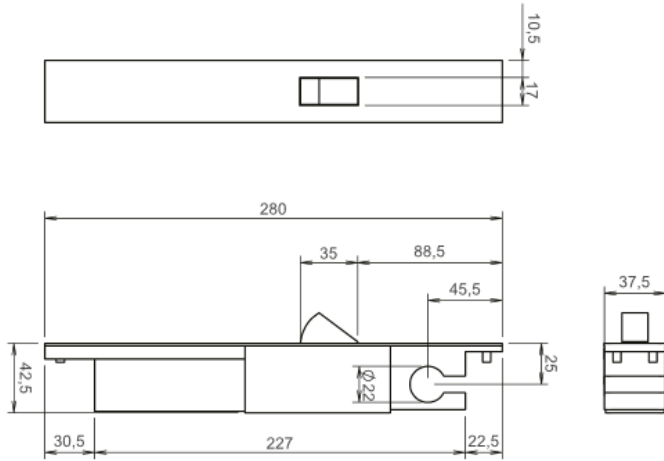

Maatvoeringen

2020-C