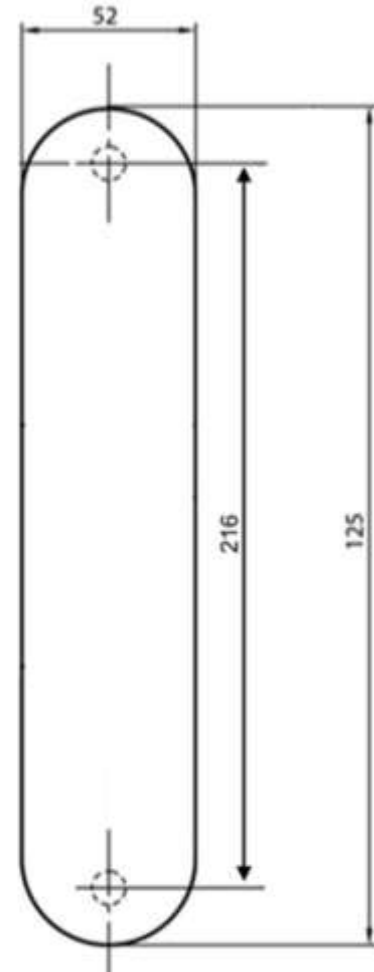

Hoogte: 125 mm

Breedte: 52 mm

Combinaties: blind-kruk, blind-knop, met cilinderuitsparing

Certificaat: SKG***®

Kerntrekbeveiliging: n.v.t.

Mogelijkheden

Dit Secuparts beslag is in diverse varianten leverbaar en is te combineren met andere beslagen van Secuparts. Het is mogelijk om een buitenschild met cilinderuitsparing te combineren met een (geheel) blind binnenschild. De combinatie kruk met knop is ook mogelijk, evenals een kruk of knop met een blind schild. Om eventuele schade af te dekken zijn er smetplaten, een overzicht van de toepasbare modellen staat onderaan deze pagina.

Uitleg termen

PC: schild met cilinderuitsparing

PC maat: afstand tussen kruk/knop en cilinder in millimeters

SKG: afkorting van Stichting Kwaliteit Gevelbouw, een instantie die de sterkte en duurzaamheid test van hang en sluitwerk. De kwaliteit wordt aangegeven in sterren tot een maximum van drie sterren.