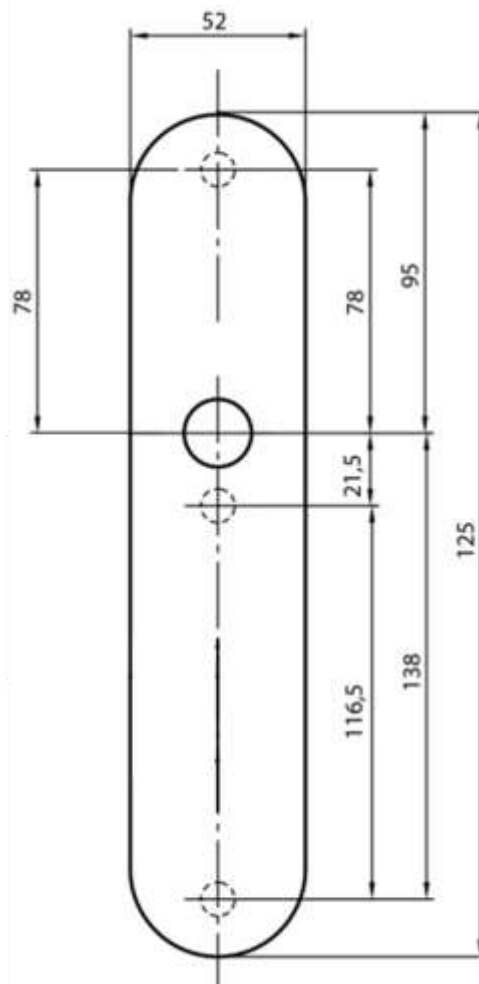

PC maat: n.v.t.

Dikte binnenschild: 6 mm

Dikte buitenschild: 12 mm

Deurdikte: 50, 60, 70, 80 mm

Hoogte: 125 mm

Breedte: 52 mm

Combinaties: blind-kruk, blind-knop, kruk-kruk, knop-kruk, cilinderuitsparing, geheel blind

Certificaat: SKG***®

Kerntrekbeveiliging: n.v.t.

Mogelijkheden

Dit Secuparts beslag is in diverse varianten leverbaar en is te combineren met andere beslagen van Secuparts. Het is mogelijk om een buitenschild met cilinderuitsparing te combineren met een (geheel) blind binnenschild. De combinatie kruk met knop is ook mogelijk, evenals een kruk of knop met een blind schild. Om eventuele schade af te dekken zijn er smetplaten, een overzicht van de toepasbare modellen staat onderaan deze pagina.

Uitleg termen

PC: schild met cilinderuitsparing

PC maat: afstand tussen kruk/knop en cilinder in millimeters

SKG: afkorting van Stichting Kwaliteit Gevelbouw, een instantie die de sterkte en duurzaamheid test van hang en sluitwerk. De kwaliteit wordt aangegeven in sterren tot een maximum van drie sterren.

Kerntrek: een veelgebruikte inbraakmethode waarbij de inbreker een schroef in de cilinder draait en daarmee vervolgens de cilinder uit het slot trekt. Hierdoor krijgt de inbreker toegang tot het slot.

Toepasbare smetplaten

Model	ABL/SEC 005	ABL/SEC 006	ABL/SEC 007	ABL/SEC 008
Hoogte	350 mm	290 mm	270 mm	270 mm
Breedte totaal	90 mm	90 mm	70 mm	60 mm