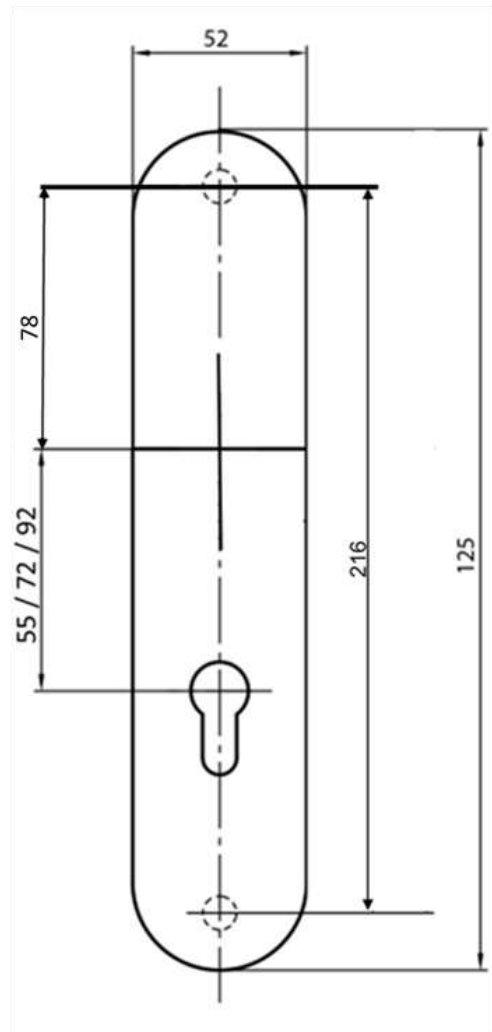

Secuparts breed schild PC72 blind

Specificaties

Kruk uitvoering: n.v.t.

Uitvoering: PC zonder knop en/of kruk (blind)

PC maat: n.v.t.

Dikte binnenschild: 6 mm

Dikte buitenschild: 12 mm

Deurdikte: 50, 60, 70, 80 mm

Hoogte: 125 mm

Breedte: 52 mm

Combinaties: blind-kruk, blind-knop, geheel blind

Certificaat: SKG***®

Kerntrekbeveiliging: nee

Mogelijkheden

Dit Secuparts beslag is in diverse varianten leverbaar en is te combineren met andere beslagen van Secuparts. Het is mogelijk om een buitenschild met cilinderuitsparing te combineren met een (geheel) blind binnenschild. De combinatie kruk met knop is ook mogelijk, evenals een kruk of knop met een blind schild. Om eventuele schade af te dekken zijn er smetplaten, een overzicht van de toepasbare modellen staat onderaan deze pagina.