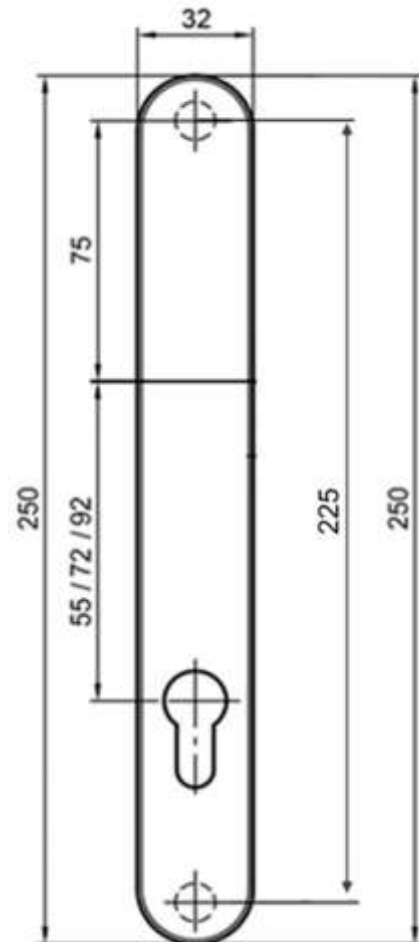

Secuparts smal schild PC92 blind kerntrek

Specificaties

Kruk uitvoering: n.v.t.

Uitvoering: PC zonder knop en/of kruk

PC maat: 92

Dikte binnenschild: 6 mm

Dikte buitenschild: 15 mm

Deurdikte: 50, 60, 70, 80 mm

Hoogte: 250 mm

Breedte: 32 mm

Combinaties: blind-kruk, blind-knop, geheel blind

Certificaat: SKG***®

Kerntrek: ja

Mogelijkheden

Dit Secuparts beslag is in diverse varianten leverbaar en is te combineren met andere beslagen van Secuparts. Het is mogelijk om een buitenschild met cilinderuitsparing te combineren met een (geheel) blind binnenschild. De combinatie kruk met knop is ook mogelijk, evenals een kruk of knop met een blind schild. Om eventuele schade af te dekken zijn er smetplaten, een overzicht van de toepasbare modellen staat onderaan deze pagina. Om eventuele schade af te dekken zijn er smetplaten, een overzicht van de toepasbare modellen staat onderaan deze pagina.