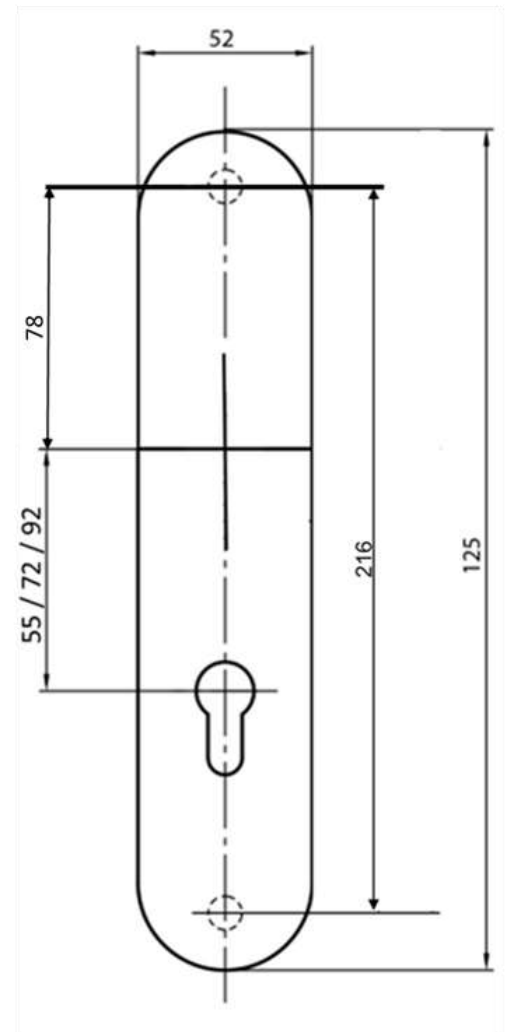

Uitleg termen

PC: schild met cilinderuitsparing

PC maat: afstand tussen kruk/knop en cilinder in millimeters

SKG: afkorting van Stichting Kwaliteit Gevelbouw, een instantie die de sterkte en duurzaamheid test van hang en sluitwerk. De kwaliteit wordt aangegeven in sterren tot een maximum van drie sterren.

Toepasbare smetplaten

Model	ABL/SEC 005	ABL/SEC 006	ABL/SEC 007	ABL/SEC 008
Hoogte	350 mm	290 mm	270 mm	270 mm
Breedte totaal	90 mm	90 mm	70 mm	60 mm

Secuparts breed schild PC55

Specificaties

Kruk uitvoering: geveerde kruk, vast draaibaar