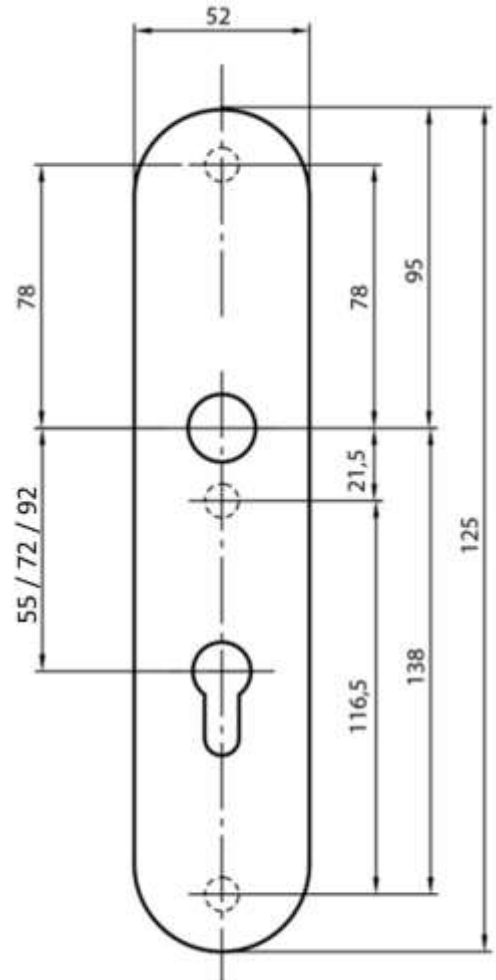

Secuparts breed schild PC55 kerntrek

Specificaties

Kruk uitvoering: geveerde kruk, vast draaibaar

Uitvoering: PC met knop en/of kruk

PC maat: 55

Dikte binnenschild: 6 mm

Dikte buitenschild: 15 mm

Deurdikte: 50, 60, 70, 80 mm

Hoogte: 125 mm

Breedte: 52 mm

Combinaties: kruk-knop, kruk-kruk, blind-kruk, blind-knop, zonder cilinderuitsparing, geheel blind

Certificaat: SKG***®

Kerntrekbeveiliging: ja

Mogelijkheden

Dit Secuparts beslag is in diverse varianten leverbaar en is te combineren met andere beslagen van Secuparts. Het is mogelijk om een buitenschild met cilinderuitsparing te combineren met een (geheel) blind binnenschild. De combinatie kruk met knop is ook mogelijk, evenals een kruk of knop met een blind schild. Om eventuele schade af te dekken zijn er smetplaten, een overzicht van de toepasbare modellen staat onderaan deze pagina.