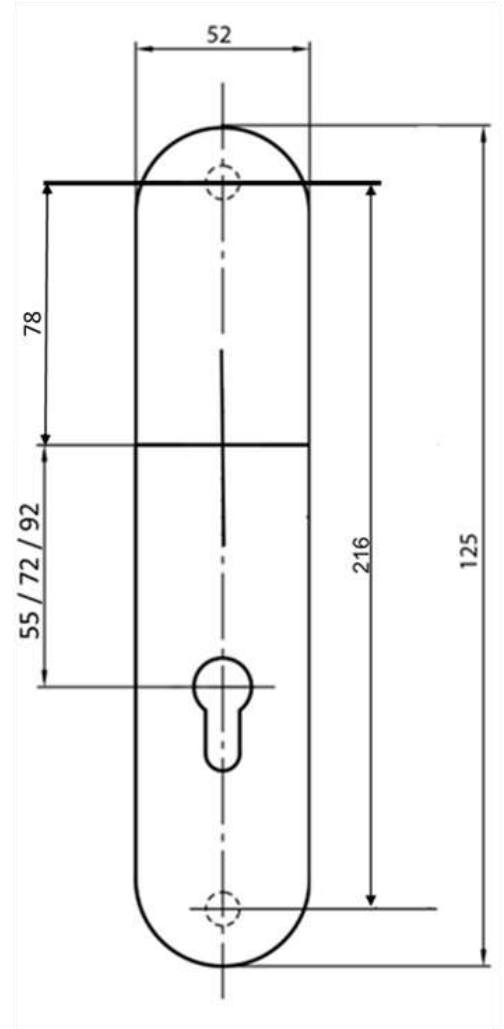

Toepasbare smetplaten

Model	ABL/SEC 005	ABL/SEC 006	ABL/SEC 007	ABL/SEC 008
Hoogte	350 mm	290 mm	270 mm	270 mm
Breedte totaal	90 mm	90 mm	70 mm	60 mm

Secuparts breed schild PC55 blind

Specificaties

- Kruk uitvoering:** n.v.t.
- Uitvoering:** PC zonder knop en/of kruk
- PC maat:** 55
- Dikte binnenschild:** 6 mm
- Dikte buitenschild:** 12 mm
- Deurdikte:** 50, 60, 70, 80 mm
- Hoogte:** 125 mm
- Breedte:** 52 mm
- Combinaties:** blind-kruk, blind-knop, geheel blind
- Certificaat:** SKG***®
- Kerntrekbeveiliging:** nee

Toepasbare smetplaten

Model	ABL/SEC 005	ABL/SEC 006	ABL/SEC 007	ABL/SEC 008
Hoogte	350 mm	290 mm	270 mm	270 mm
Breedte totaal	90 mm	90 mm	70 mm	60 mm

Secuparts breed schild PC55 blind kerntrek

Specificaties