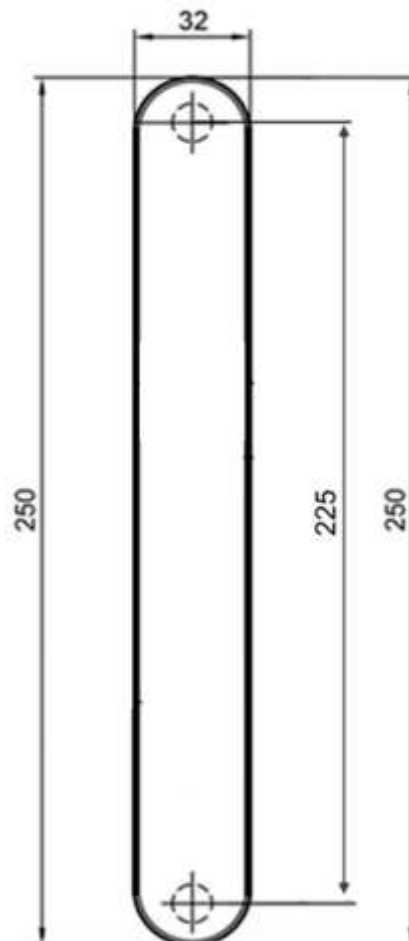

Secuparts smal schild PC92 blind

Specificaties

Kruk uitvoering: n.v.t.

Uitvoering: geheel blind

PC maat: n.v.t.

Dikte binnenschild: 6 mm

Dikte buitenschild: 12 mm

Deurdikte: 50, 60, 70, 80 mm

Hoogte: 250 mm

Breedte: 32 mm

Combinaties: blind-kruk, blind-knop, met cilinderuitsparing

Certificaat: SKG**®

Kerntrek: n.v.t.

Mogelijkheden

Dit Secuparts beslag is in diverse varianten leverbaar en is te combineren met andere beslagen van Secuparts. Het is mogelijk om een buitenschild met cilinderuitsparing te combineren met een (geheel) blind binnenschild. De combinatie kruk met knop is ook mogelijk, evenals een kruk of knop met een blind schild. Om eventuele schade af te dekken zijn er smetplaten, een overzicht van de toepasbare modellen staat onderaan deze pagina.