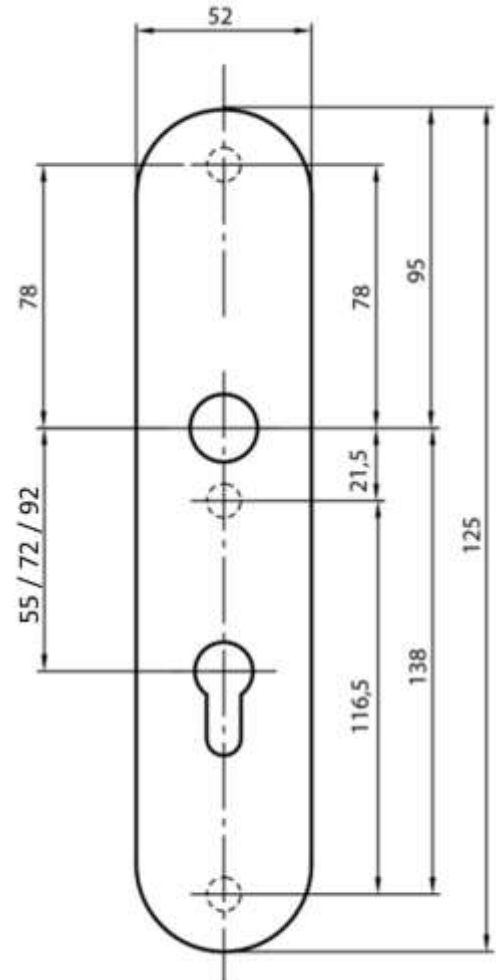

Toepasbare smetplaten

Model	ABL/SEC 005	ABL/SEC 006	ABL/SEC 007	ABL/SEC 008
Hoogte	350 mm	290 mm	270 mm	270 mm
Breedte totaal	90 mm	90 mm	70 mm	60 mm

Secuparts breed schild PC55

Specificaties

Kruk uitvoering: geveerde kruk, vast draaibaar

Toepasbare smetplaten

Model	ABL/SEC 005	ABL/SEC 006	ABL/SEC 007	ABL/SEC 008
Hoogte	350 mm	290 mm	270 mm	270 mm
Breedte totaal	90 mm	90 mm	70 mm	60 mm

Secuparts breed schild zonder cilinderuitsparing

Specificaties