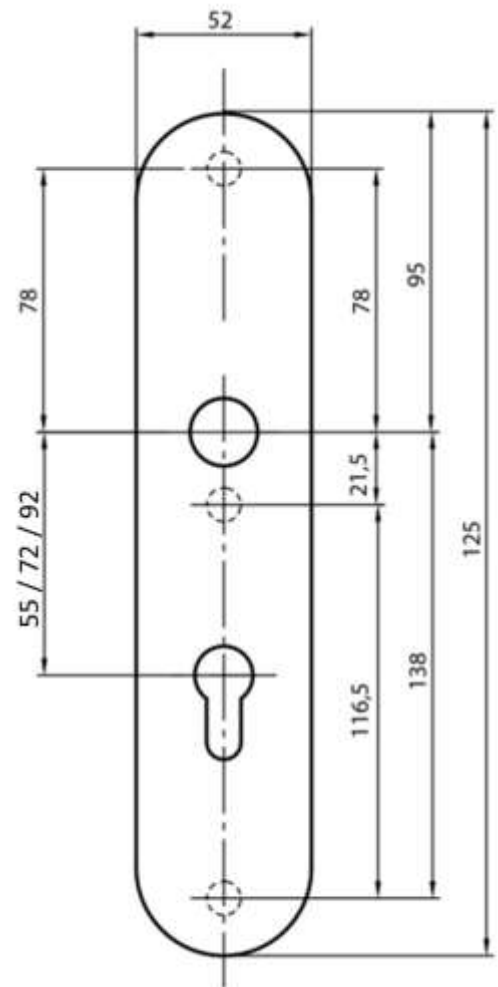

Uitleg termen

PC: schild met cilinderuitsparing

PC maat: afstand tussen kruk/knop en cilinder in millimeters

SKG: afkorting van Stichting Kwaliteit Gevelbouw, een instantie die de sterkte en duurzaamheid test van hang en sluitwerk. De kwaliteit wordt aangegeven in sterren tot een maximum van drie sterren.

Toepasbare smetplaten

Model	ABL/SEC 005	ABL/SEC 006	ABL/SEC 007	ABL/SEC 008
Hoogte	350 mm	290 mm	270 mm	270 mm
Breedte totaal	90 mm	90 mm	70 mm	60 mm

Secuparts breed schild PC55 kerntrek

Specificaties

Kruk uitvoering: geveerde kruk, vast draaibaar