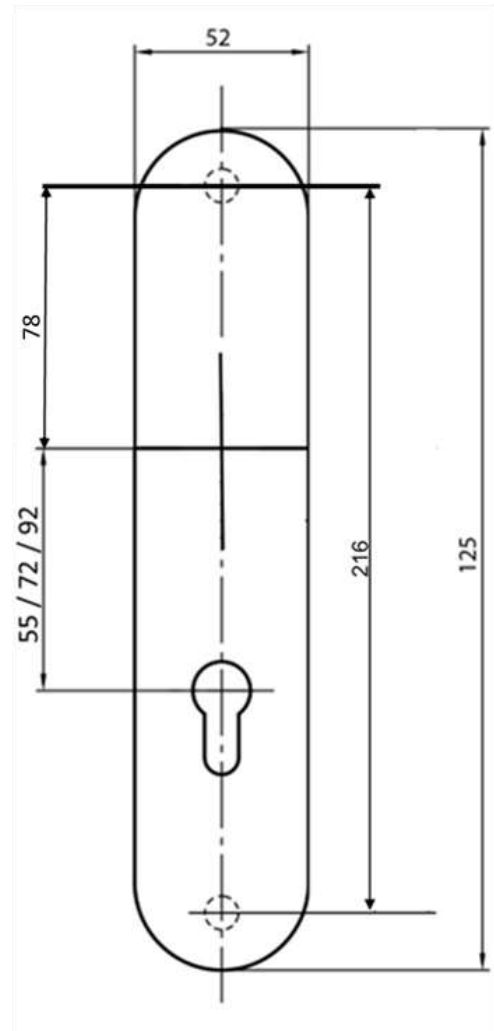

Specificaties

Kruk uitvoering: n.v.t.

Uitvoering: PC zonder knop en/of kruk (blind)

PC maat: n.v.t.

Dikte binnenschild: 6 mm

Dikte buitenschild: 15 mm

Deurdikte: 50, 60, 70, 80 mm

Hoogte: 125 mm

Breedte: 52 mm

Combinaties: blind-kruk, blind-knop, geheel blind

Certificaat: SKG***®

Kerntrekbeveiliging: ja

Mogelijkheden

Dit Secuparts beslag is in diverse varianten leverbaar en is te combineren met andere beslagen van Secuparts. Het is mogelijk om een buitenschild met cilinderuitsparing te combineren met een (geheel) blind binnenschild. De combinatie kruk met knop is ook mogelijk, evenals een kruk of knop met een blind schild. Om eventuele schade af te dekken zijn er smetplaten, een overzicht van de toepasbare modellen staat onderaan deze pagina

Uitleg termen

PC: schild met cilinderuitsparing

PC maat: afstand tussen kruk/knop en cilinder in millimeters

SKG: afkorting van Stichting Kwaliteit Gevelbouw, een instantie die de sterkte en duurzaamheid test van hang en sluitwerk. De kwaliteit wordt aangegeven in sterren tot een maximum van drie sterren.

Kerntrek: een veelgebruikte inbraakmethode waarbij de inbreker een schroef in de cilinder draait en daarmee vervolgens de cilinder uit het slot trekt. Hierdoor krijgt de inbreker toegang tot het slot.

Toepasbare smetplaten

Model	ABL/SEC 005	ABL/SEC 006	ABL/SEC 007	ABL/SEC 008
Hoogte	350 mm	290 mm	270 mm	270 mm
Breedte totaal	90 mm	90 mm	70 mm	60 mm