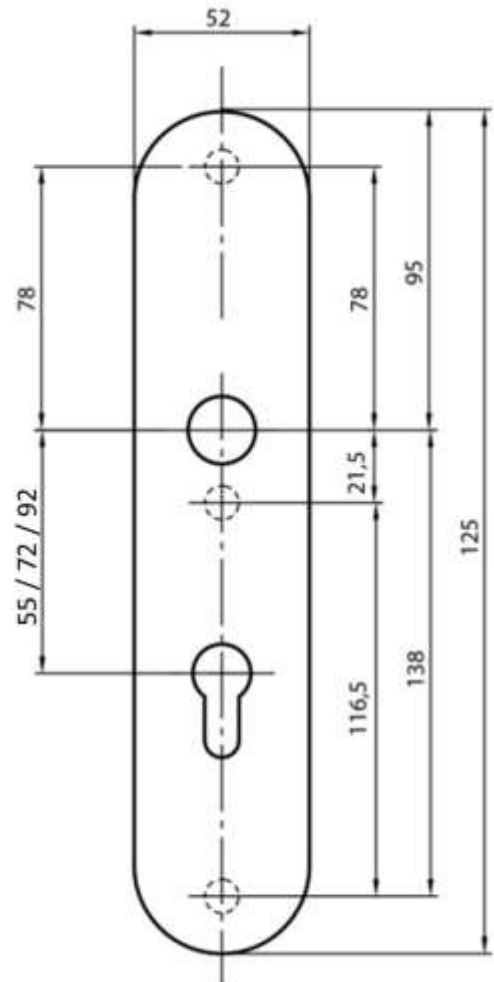

Secuparts breed schild PC72

Specificaties

Kruk uitvoering: geveerde kruk, vast draaibaar

Uitvoering: PC met knop en/of kruk

PC maat: 72

Dikte binnenschild: 6 mm

Dikte buitenschild: 12 mm

Deurdikte: 50, 60, 70, 80 mm

Hoogte: 125 mm

Breedte: 52 mm

Combinaties: kruk-knop, kruk-kruk, blind-kruk,
blind-knop, cilinderuitsparing, geheel blind

Certificaat: SKG***®

Kerntrekbeveiliging: nee

Mogelijkheden

Dit Secuparts beslag is in diverse varianten leverbaar en is te combineren met andere beslagen van Secuparts. Het is mogelijk om een buitenschild met cilinderuitsparing te combineren met een (geheel) blind binnenschild. De combinatie kruk met knop is ook mogelijk, evenals een kruk of knop met een blind schild. Om eventuele schade af te dekken zijn er smetplaten, een overzicht van de toepasbare modellen staat onderaan deze pagina.