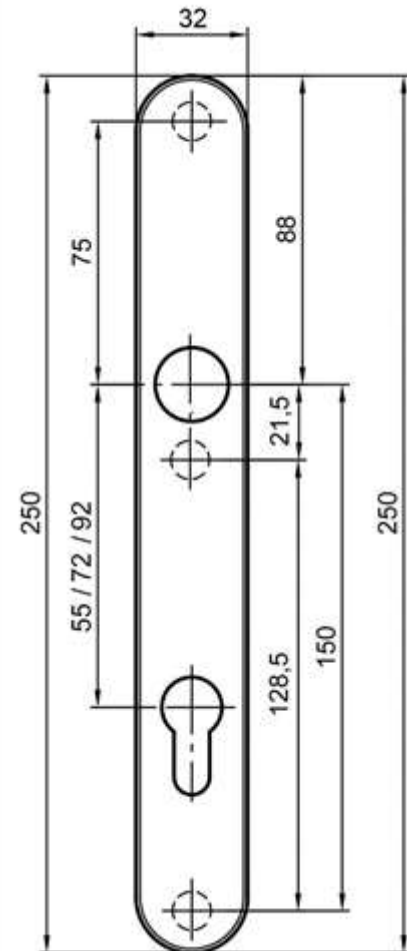

Toepasbare smetplaten

Model	ABL/SEC 001	ABL/SEC 002	ABL/SEC 003	ABL/SEC 004
Hoogte	270 mm	290 mm	290 mm	350 mm
Breedte totaal	35 mm	55 mm	45 mm	45 mm

Secuparts smal schild zonder cilinderuitsparing

Specificaties