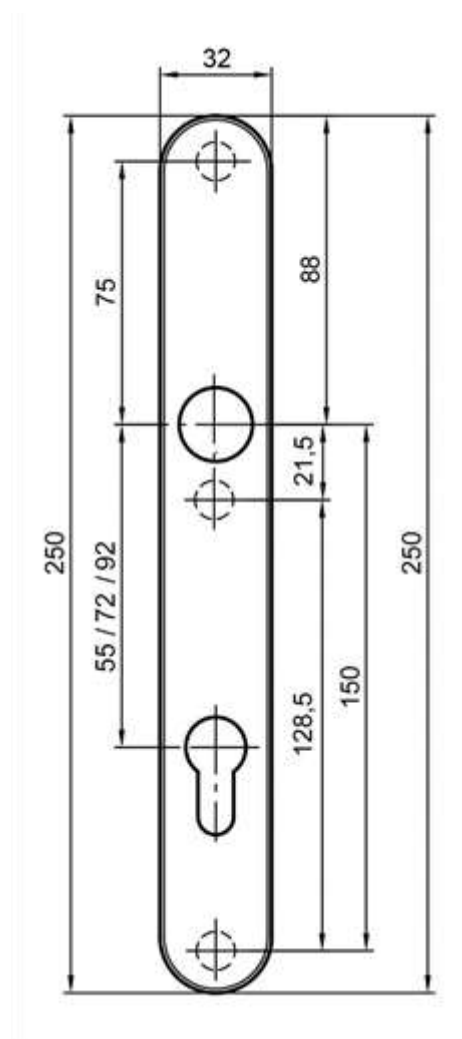

Toepasbare smetplaten

Model	ABL/SEC 001	ABL/SEC 002	ABL/SEC 003	ABL/SEC 004
Hoogte	270 mm	290 mm	290 mm	350 mm
Breedte totaal	35 mm	55 mm	45 mm	45 mm

Secuparts smal schild PC92 kerntrek

Specificaties

Kruk uitvoering: geveerde kruk, vast draaibaar