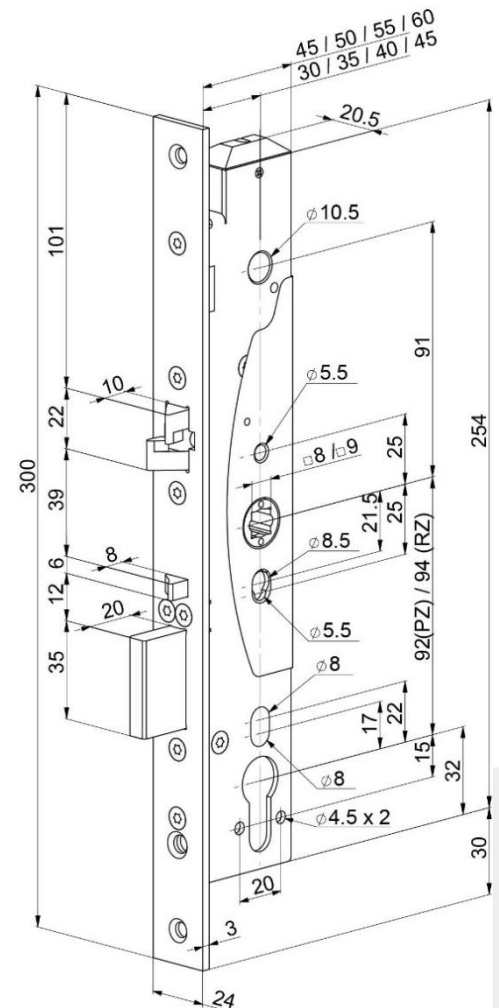

Assa Abloy EL420

De EL420 is een zelfvergrendelend Hi-Security slot dat toe te passen is bij situaties waarin toegangscontrole gewenst is. Dit slot is ook toe te passen in combinatie met deurautomaten. Bij ontgrendeling van dit motorslot wordt de nachtschoot ingetrokken en de dagschoot vrijgegeven. Ook is dit slot mechanisch doormiddel van een cilinder te openen.

Toepassingen Assa Abloy EL420

Bij de EL420 is aan beide zijden gecontroleerde toegangsverlening toepasbaar, indien gewenst is dit ook enkel aan één zijde toe te passen zodat het slot toegepast kan worden op nooddeuren. De status van de EL420 kan doormiddel van diverse signaleringen op afstand worden weergegeven.

Normeringen

De EL420 voldoet aan de normeringen EN 179, EN1125, EN 12209, EN 14846, EN 61000-6-1, en EN 61000-6-3. De EL420 is ook verkrijgbaar als meerpuntsluiting: de MP420. De MP420 is ook nog voorzien van een NEN 5089 en een SKG**** normering

Technische gegevens

- Mechanische zelfvergrendelende dag- en nachtschoot
- Mechanische antipaniefunctie
- Universele aansluitspanning
- Universele draairichting
- Doormaten 30, 35, 40 en 45 mm
- PC maat 92
- Breedte voorplaat: 24 mm
- Inclusief motor stuurunit EA420
- Geschikt voor europrofiel cilinder
- Optioneel leverbaar in rondcilinder
- Nachtschootsignalering
- Hulpshootsignalering
- Deurkruk signalering (naar beneden)
- Signalering voor cilinder bediening
- Signalering voor sabotage